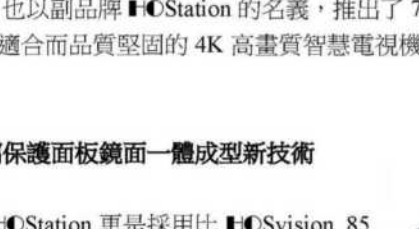

日本巧奪天工
高檔次用料打造設計

Japan's Ingenious High-grade Materials
To Create Design

精緻、簡約的風格
奢華、典雅的美感

Exquisite, Simple Style & Luxury, Elegant Aesthetics

由 CMO 原廠 4K 55吋 真 MVA 畫質技術
開發，強化視野，畫面更清晰，適合各種環境使用
Powerlite 2017 Award of Excellence
Best of CES 2017
High Grade Metal Back Cover, Aluminum alloy TV Stand

超纖薄 0.2cm 鋁合金邊框 + 強化玻璃面板保護層 + 鋁合金腳架

強化玻璃面板保護層

有效保護液晶面板

高解析 抗藍光 防水 防刮 防裂 防輻射 防近視

電視評鑑 / TV Evaluation

影音高傳真 主編 / 關培青

精緻、簡約的風格
奢華、典雅的美感

平價 4K 高畫質的好選擇...HOStation 75吋/65吋 4K 智慧電視

以經營能承商業運用的 HOStation 電視除了有配置強化保護玻璃鏡面的 85 吋機種之外，還引進了具備防爆功能的 100 吋 HOMEBEAUTY 4K 智慧電視，對於商務環境諸如 KTV 或賣場應用，以及需要長時間觀看節目環境提供了品質耐用可靠機型。當然不是所有的環境都需要用到 85 吋甚至 100 吋如此大畫面的機型，因此 HOStation 也以副品牌 HOStation 的名義，推出了 75 吋與 65 吋的 4K 智慧電視機種，讓較小環境的用戶也有適合而品質堅固的 4K 高畫質智慧電視機種可以選擇，並且價格非常實惠。

精緻典雅的超纖薄鋁合金邊框設計搭配強化玻璃保護面板鏡面一體成型新技術

雖然是比較小型的 75 吋與 65 吋機種，但 HOStation 更是採用比 HOStation 85 吋更高檔的精巧細緻外觀，用以僅 0.2cm 流暢的金屬超纖薄邊框與圓弧的折角設計，沒有任何銳利突兀的稜角，加上現代化的鋁合金與鋁製兩種立腳設計，同樣呈現出高貴的質感，不論是擺放在矮櫃上或是牆壁吊掛都顯得高雅大方。與 85 吋相同地，HOStation 75 吋與 65 吋機種也都配置了強化玻璃保護面板，能在意外的撞擊之下保護面板不易損壞或破裂，增加了使用上的安全性與耐用程度，同時具備抗藍光功能，適合有兒童的家庭或遊戲應用。HOStation 同樣也是市面上絕無僅有配置強化保護玻璃的 75 吋與 65 吋機種。

採用 4K 解析度 CMO 頂級面板

HOStation 75 吋與 65 吋機種都採用了友達最高級的 4K 直下式背光模組面板，視角寬廣達 178 度，品質與畫面表現優異無比；除了能支援最新的 UHD 高解析影像之外，即使播放 2K 的 FHD 畫面時也有更細膩表現，不必擔心 FHD 面板因為觀賞距離較近而呈現出畫素較粗的現象。目前 4K 面板已經成為選擇平面電視的必要條件，即使在較小的環境之下也不會因為距離觀賞而顯得畫素粗大畫面粗糙，觀看 UHD 或 FHD 皆能有細膩的畫質表現，因此 HOStation 依然在 75 吋與 65 吋機種上配置了 4K 解析度面板。

Android 智慧電視功能

HOStation 75 吋與 65 吋 4K 智慧電視內建了 A53 ARM 四核心 CPU，支援 Android 7.1.1 作業系統與眾多 APP，可觀賞 Youtube、Netflix、以及阿裏雲與愛奇藝等多樣節目內容。也支援 Google play 的多樣化遊戲功能。此外還支援 USB 播放功能，配置 USB 2.0/3.0 介面，安卓 7.1.1 作業系統支援 Dolby、DTS、H.264、H.265、VC-1 與 JPEG 等格式解碼，能播放影片、音樂、圖檔與文件表格。同時內建 WiFi 連線功能，可免除有線網路連接的不便與困擾，增加安裝與使用的便利性。